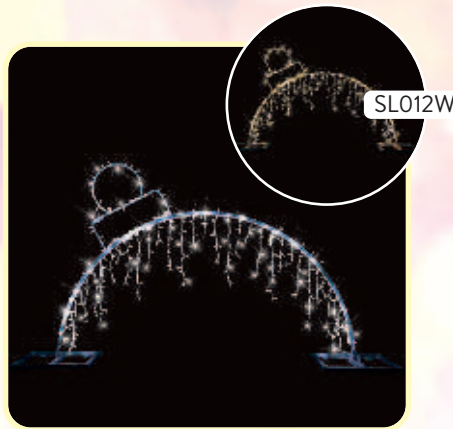

SL012W

SL012

Skladom 3/3 ks • Repasované
• blikajúce • V: 1,3m,
Š: 2,5m, 7kg, 25W, 24V
• elektrická trieda III.