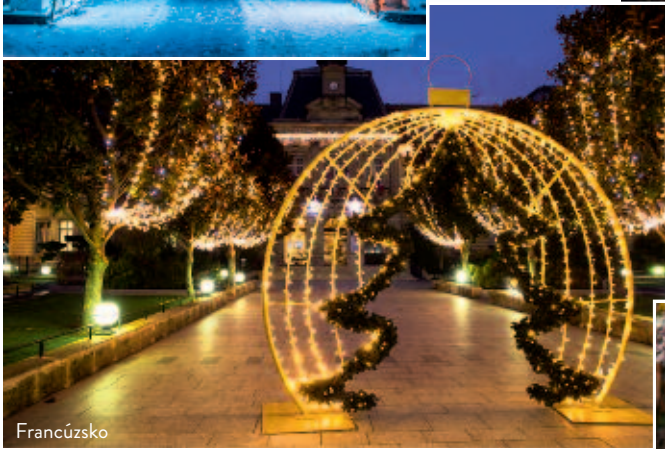

Francúzsko