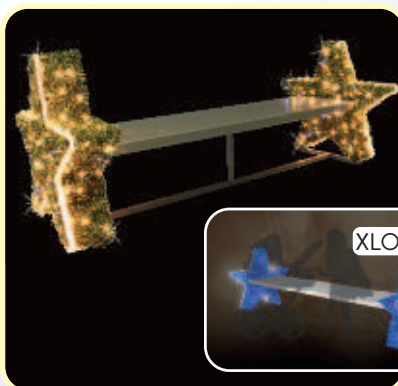

XLOG1820

GX210LW

- Skladom 1 ks • Repasované • blikajúce
- V: 0,9m, Š: 0,9m, D: 2,35m, 34kg, 30W, 230V/24V • elektrická trieda II.