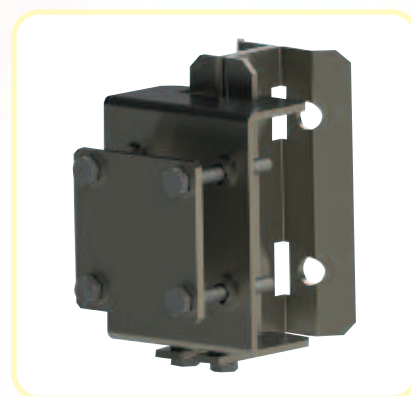

FIX01

Na objednávku • Nové
• Stĺpová konzola na dekorácie,
balenie obsahuje 2 konzoly